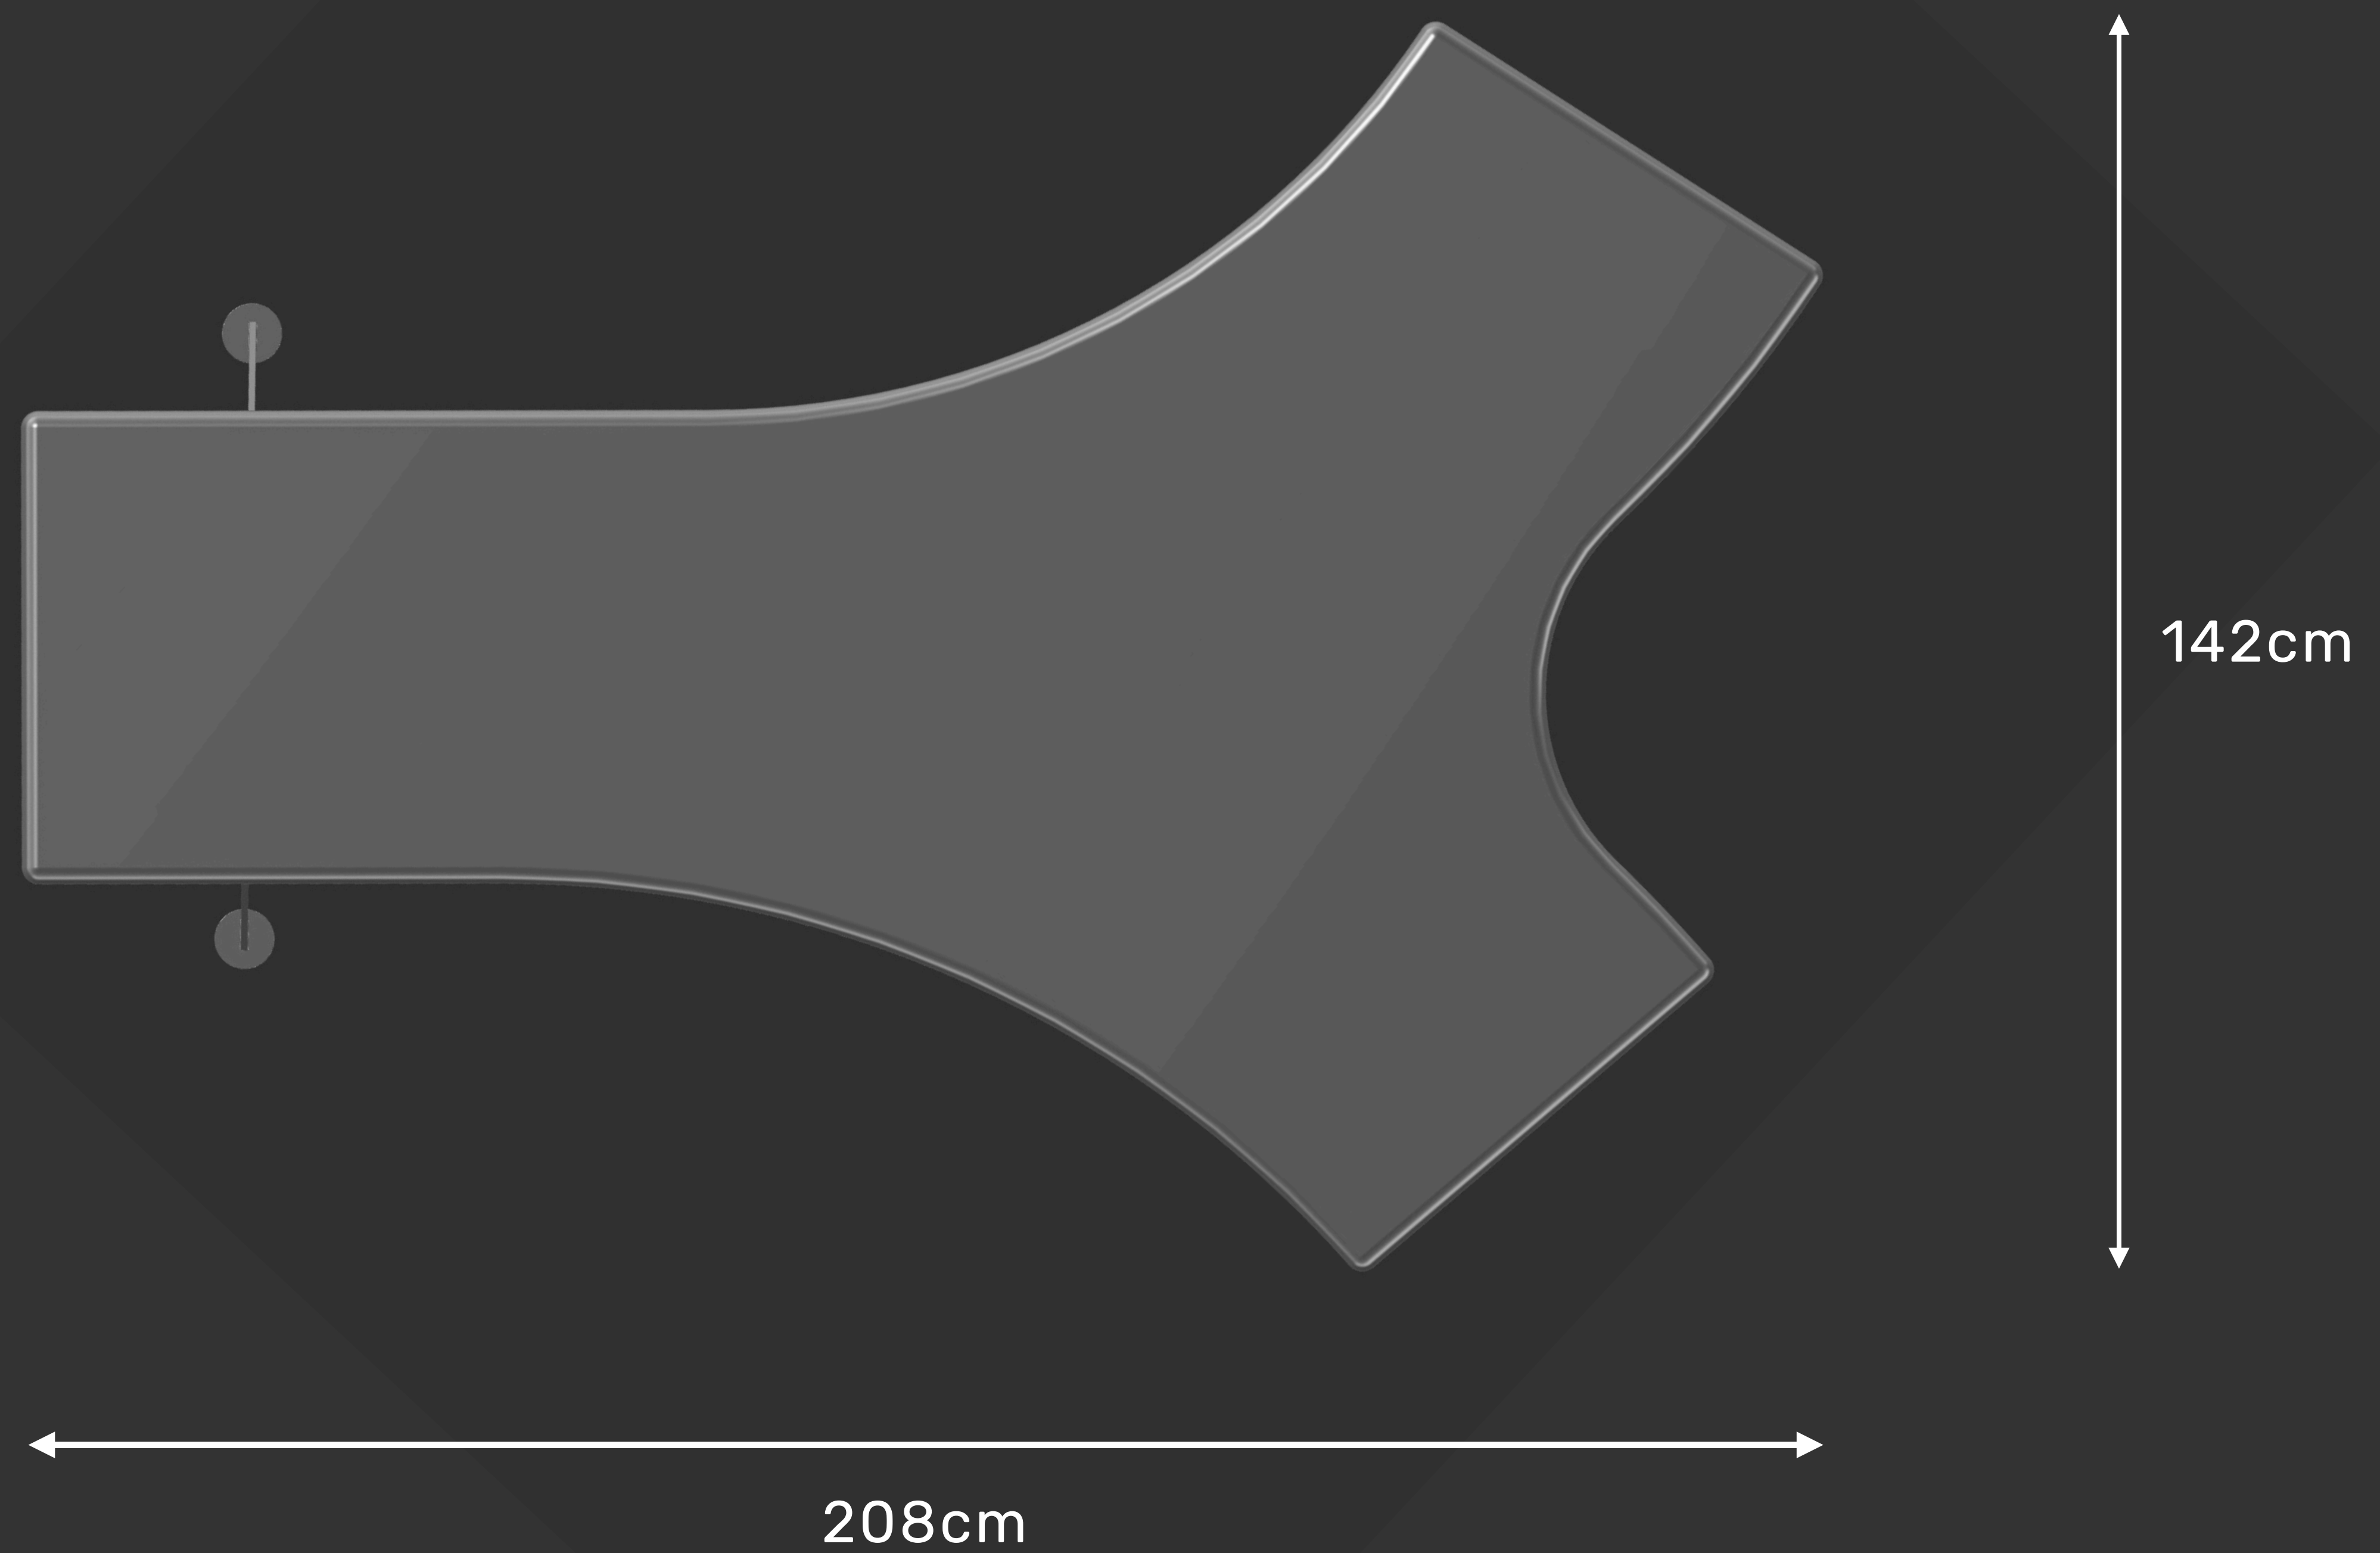

MOBI

T1

40cm

LEMONTM