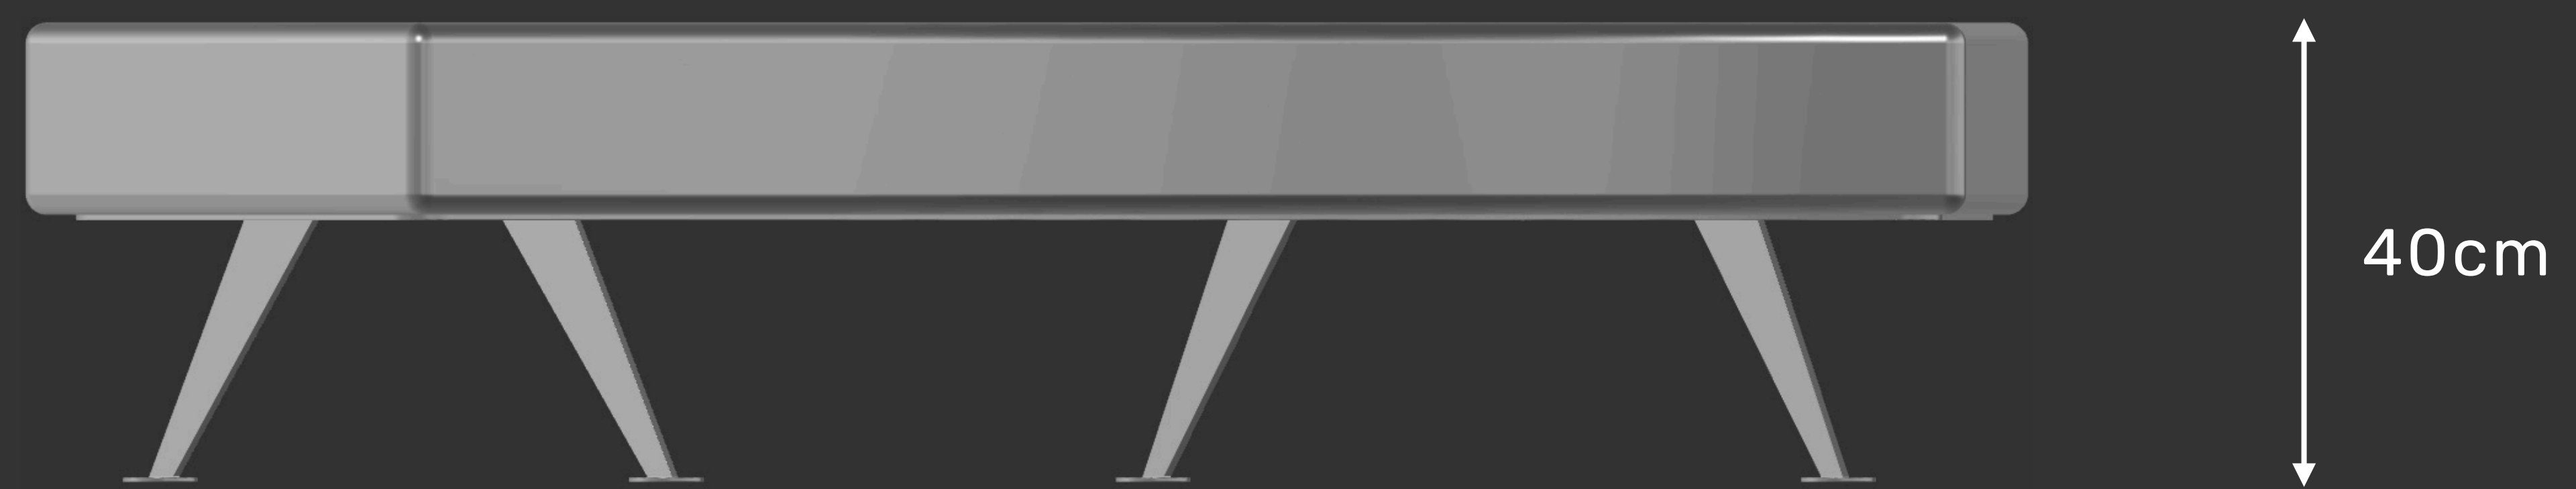

MOBI

T1

40cm

LEMONTM