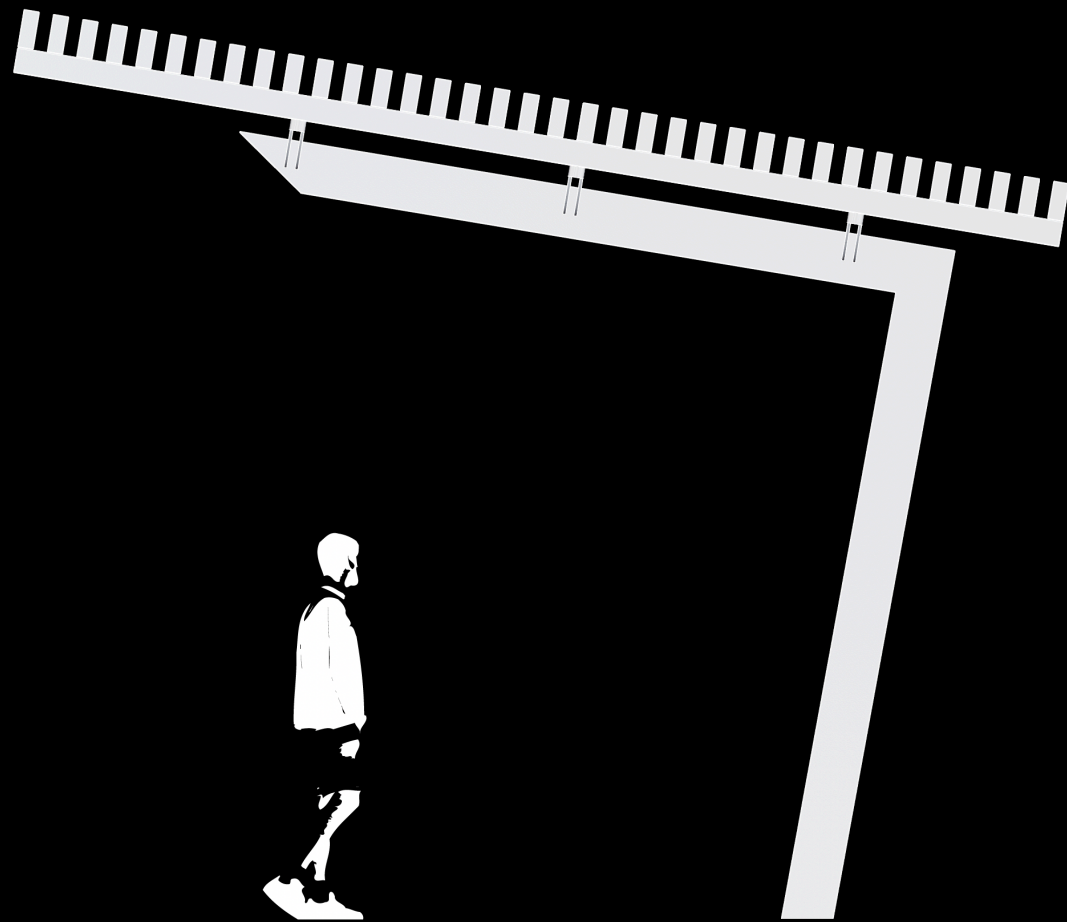

רִיחוּט אורבני ייחודי

Panorama

Shading System for Urban Spaces

T 1

LEMÓN™

Design by LEMON

Panorama T1

Shading System for Urban Spaces